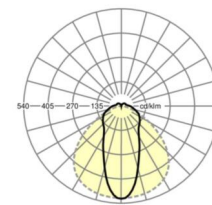

электротехника

Балласт	Электронный драйвер (1 штука)
Мощность системы	34W
сетевое напряжение	230V/50Hz
класс энергосбережения/Источник света	C

Оптика

Оснастка	LED, цветопередача/оттенок света CRI ≥ 80 / 3000K
Допуск для координаты цветности (MacAdam)	3SDCM
Фотобиологическая безопасность (светильник)	RG1
Номинальный световой поток	5906lm
Срок службы LED	50000h L80/B10 (Tq 35°C)
светоотдача светильников	172lm/W
Угол излучения	45° (C0) / 100° (C90)
UGR поп./вдоль	23.0 / 22.9

Механика

цвет корпуса	серебристый/ белый алюминий RAL 9006
размеры (LxWxH/DxH)	1531mm x 63mm x 54mm
вес (нетто)	2.1kg
Вид монтажа	сборка трековых систем, световая структура

DEEP-LINK

<https://www.regiolum.de/ru/article/19155004075>

Ссылка	LED 6000lm 830
ηLB	100 %
Φ ↓/↑	90 % / 10 %
UGR поп./вдоль	23.0 / 22.9

63

66

размеры

L	1531 mm	Длина
B	63 mm	Ширина
H	54 mm	Высота